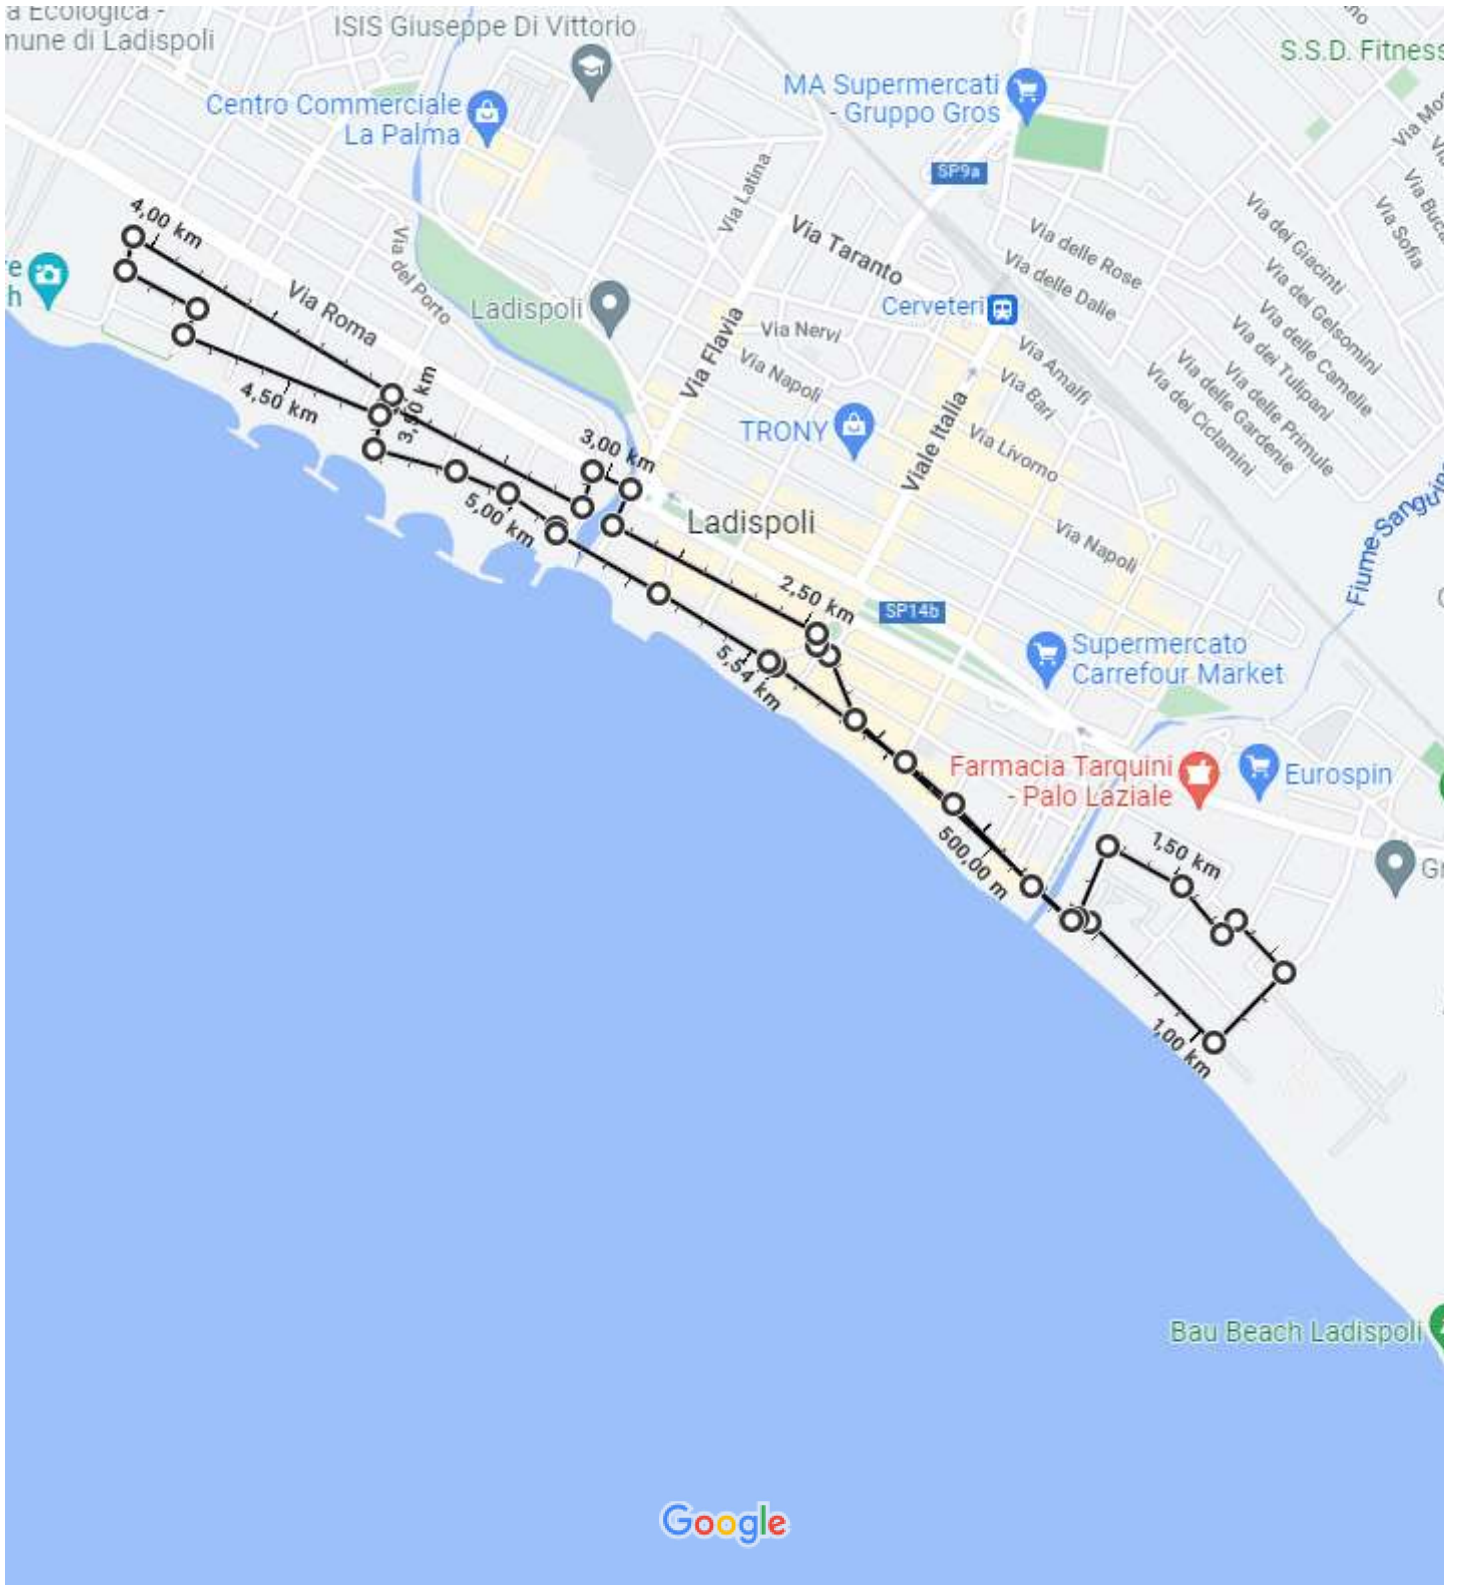

Google Maps fiera del fitness 2022

Dati cartografici ©2022 200 m

Misura distanza
Superficie totale: 157.901,33 m² (1.699.635,82 ft²)
Distanza totale: 5,54 km (3,44 mi)